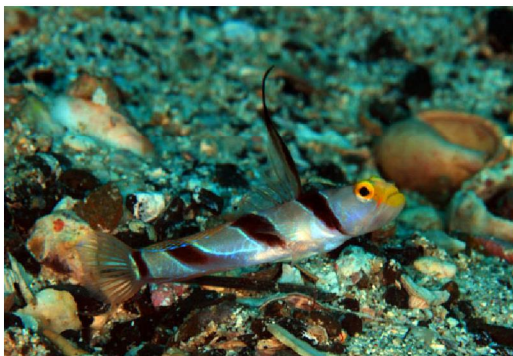

ご入金いただいて受付完了となります

期間：4/1～3/31まで

★月2回以上潜られる方にお勧め！！

先得キャンペーン！

2015/1/31までにお申し込みの方
全員に、ラ・ボンバオリジナルグッズ
プレゼント！

早い方が
何かとお得♪

2014年のアイドル★紹介 あなたはいくつ見れましたか？

左上から：アオリイカ・ジョーフイツシュ・サクラコシオリエビヒレナガネジリンボウ
ヤシャハゼ・ホタテツノハゼ・カエルアンコウ・アカオビハナダイ

2014年企画たまご部により、様々な生物の
たまごを探して観察したり、イカシバを沈めて
アオリイカの産卵を観察したりしました。
2015年も新たな企画で水中生物の観察を
考えています。もしリクエストなどありましたら
ぜひお待ちしております！

ラ・ボンバ忘年海

2014年12月20(土)19:00～
天文館『ユリイカ』チケット制：5,000円
オリジナルプレゼント付き！
ご予約はお早めに。お待ちしております！